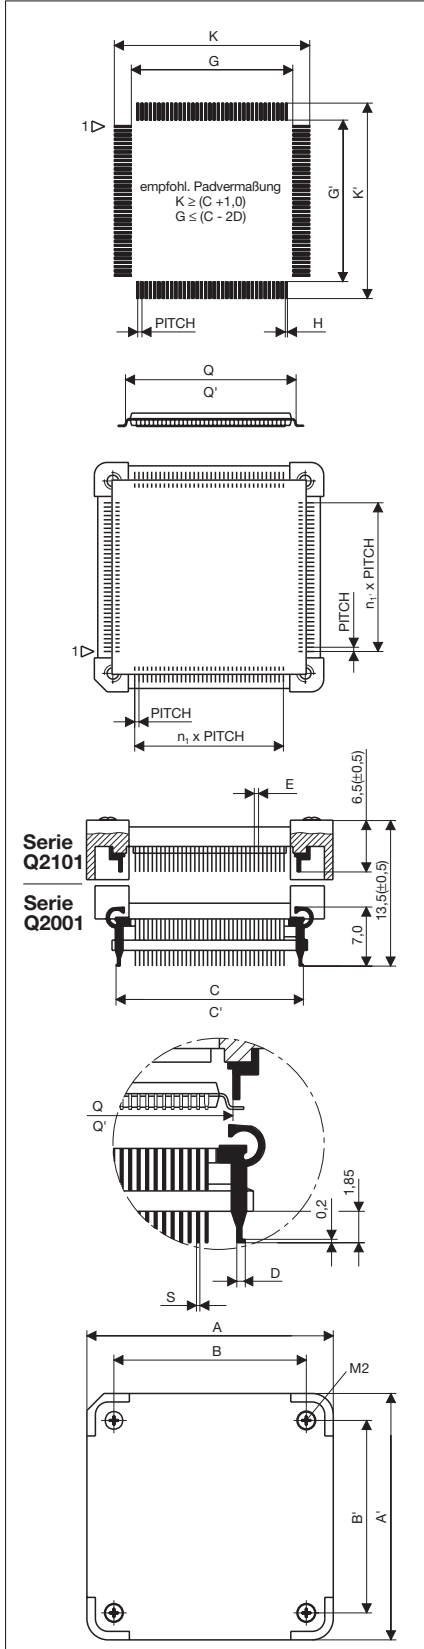

44.07 QFP-Fassungsoberteil Serie Q2101 QFP-Basisfassung Serie Q2001

Lieferumfang Serie Q2101:

QFP-Fassungsoberteil und 4 Schrauben M2x6

Lieferumfang Serie Q2001:

QFP-Basisfassung und Kreuzschlitz-Schrauben-
dreher für M2

Kontakt

Beryllium-Kupfer, Nickel 2,5 µm, Gold 0,25 µm

Isolierkörper

Flüssigkristall Polymer (LCP), UL 94 V0

Temperatur

Betriebstemperatur -25 bis +85°C

Lötbeständigkeit:

Reflow 240°C, 20 Sekunden

Dampfphasen 220°C, 60 Sekunden

Steckzyklen

100

Betriebsspannung

100 V_{RMS}

Durchgangswiderstand

< 70 mΩ

Isolationswiderstand

> 5 x 10⁸ Ω

Strombelastbarkeit pro Kontakt

0,5 A

														Q2001	Q2101
A	B	C	D	E	H	Q	S	n1	n1'	Pitch	Polzahl	□=Square ▭=Rectangular	Artikel-Nr.		
A'	B'	C'				Q'							Q2001	Q2101	
19,00	12,65	12,1	0,5	0,18	0,2	11,22	0,18	19	0,4	80	S		3303231	3303275	
21,00	14,65	14,1	0,5	0,18	0,2	13,20	0,18	24	0,4	100	S		3303232	3303276	
23,00	16,60	16,0	0,5	0,18	0,2	15,42	0,18	29	0,4	120	S		3303233	3303277	
21,00	16,95	16,1	0,5	0,20	0,25	15,22	0,18	31	0,4	128	S		3303264	3303314	
25,00	18,65	18,1	0,5	0,20	0,2	17,22	0,18	35	0,4	144	S		3303234	3303278	
23,55	17,20	16,1	0,5	0,18	0,2	15,40	0,18	31	0,4	156	R		3303235	3303279	
29,55	23,20	22,1	0,5	0,20	0,2	21,40	0,18	45	0,4	176	S		3303324	3303321	
29,00	22,65	22,1	0,5	0,20	0,2	21,20	0,18	43	0,4	176	S		3303236	3303280	
33,00	26,65	26,1	0,5	0,20	0,2	25,22	0,18	53	0,4	216	S		3303324	3303321	
37,50	31,15	30,6	0,5	0,18	0,2	30,00	0,18	63	0,4	256	S		3303237	3303281	
17,00	10,65	9,1	0,5	0,23	0,25	8,40	0,18	11	0,5	48	S		3303238	3303282	
19,00	12,65	12,1	0,5	0,25	0,25	11,20	0,18	15	0,5	64	S		3303267	3303318	
21,00	14,65	14,1	0,5	0,25	0,25	13,40	0,18	19	0,5	80	S		3303239	3303283	
23,00	16,60	16,0	0,5	0,23	0,25	15,12	0,18	24	0,5	100	S		3303240	3303284	
29,00	22,65	22,05	0,5	0,25	0,25	21,20	0,18	29	0,5	120	S		3303241	3303285	
29,00	22,65	22,05	0,5	0,25	0,25	21,80	0,18	29	0,5	120	S		3303241	3303286	
24,00	17,65	16,1	0,5	0,25	0,25	15,40	0,18	25	0,5	128	R		3303243	3303287	
30,00	23,65	21,1	0,5	0,25	0,25	21,40	0,18	37	0,5	144	S		3303242	3303288	
27,00	20,65	20,1	0,5	0,25	0,25	19,40	0,18	31	0,5	128	S		3303242	3303288	
29,00	22,65	22,05	0,5	0,25	0,25	21,20	0,18	35	0,5	144	S		3303244	3303289	
33,00	26,65	26,1	0,5	0,23	0,25	25,24	0,18	39	0,5	160	S		3303245	3303290	
33,00	26,65	26,1	0,5	0,23	0,25	25,24	0,18	39	0,5	176	S		3303246	3303291	
37,00	30,65	30,1	0,5	0,23	0,25	29,40	0,18	51	0,5	208	S		3303247	3303292	
37,00	30,65	30,1	0,5	0,23	0,25	30,00	0,18	51	0,5	208	S		3303247	3303293	
41,00	34,65	34,1	0,5	0,25	0,25	33,90	0,18	59	0,5	240	S		3303248	3303294	
19,70	13,35	12,2	0,5	0,25	0,35	11,2	0,23	11	0,65	48	S		3303325	3303322	
19,70	13,35	12,2	0,5	0,25	0,35	11,2	0,23	12	0,65	52	S		3303268	3303319	
19,70	13,35	12,2	0,5	0,25	0,35	11,2	0,23	13	0,65	56	S		3303359	3303323	
22,10	15,75	14,6	0,8	0,25	0,35	13,95	0,23	15	0,65	64	S		3303249	3303295	
24,10	17,75	16,6	0,8	0,25	0,35	15,80	0,23	19	0,65	80	S		3303250	3303296	
24,10	17,75	16,6	0,8	0,25	0,35	15,35	0,23	19	0,65	80	S		3303250	3303297	
23,75	17,40	16,25	0,5	0,25	0,35	16,57	0,25	19	0,65	100	R		3303251	3303298	
30,25	23,90	22,75	0,5	0,25	0,35	23,07	0,25	29	0,65	100	R		3303251	3303298	
23,75	17,40	16,25	0,5	0,25	0,35	15,35	0,25	19	0,65	100	R		3303251	3303299	
30,25	23,90	22,75	0,5	0,25	0,35	21,25	0,25	29	0,65	100	R		3303251	3303299	
23,75	17,40	16,25	0,5	0,25	0,35	15,91	0,25	19	0,65	100	R		3303251	3303300	
30,25	23,90	22,75	0,5	0,25	0,35	21,85	0,25	29	0,65	100	R		3303251	3303300	
23,75	17,40	16,25	0,5	0,25	0,35	16,77	0,25	19	0,65	100	R		3303251	3303301	
30,25	23,90	22,75	0,5	0,25	0,35	23,07	0,25	29	0,65	100	R		3303251	3303301	
28,10	21,75	20,6	0,8	0,25	0,35	21,00	0,23	24	0,65	100	S		3303252	3303302	
29,60	23,25	22,1	0,5	0,25	0,35	21,40	0,23	27	0,65	112	S		3303263	3303313	
29,60	23,25	22,1	0,5	0,25	0,35	21,1	0,23	28	0,65	116	S		3303269	3303320	
38,70	31,70	30,6	0,8	0,23	0,35	30,30	0,23	35	0,65	144	S		3303253	3303303	
38,70	31,70	30,6	0,8	0,23	0,35	30,30	0,23	39	0,65	160	S		3303254	3303304	
38,70	31,70	30,6	0,8	0,23	0,35	30,30	0,23	41	0,65	168	S		3303255	3303305	
16,70	10,35	9,20	0,5	0,25	0,5	8,40	0,25	7	0,8	32	S		3303265	3303316	
19,70	13,35	12,2	0,5	0,5	0,5	11,20	0,25	10	0,8	44	S		3303260	3303311	
19,70	13,35	13,3	0,75	0,25	0,5	12,22	0,23	10	0,8	44	S		3303261	3303312	
23,70	17,35	17,3	0,75	0,25	0,5	16,20	0,30	15	0,8	64	S		3303256	3303306	
23,70	17,35	16,2	0,5	0,25	0,5	15,20	0,25	15	0,8	64	S		3303262	3303307	
23,70	17,35	17,3	0,75	0,25	0,5	16,20	0,30	15	0,8	80	R		3303257	3303308	
30,10	23,75	23,3	0,75	0,25	0,5	22,40	0,30	23	0,8	80	R		3303257	3303308